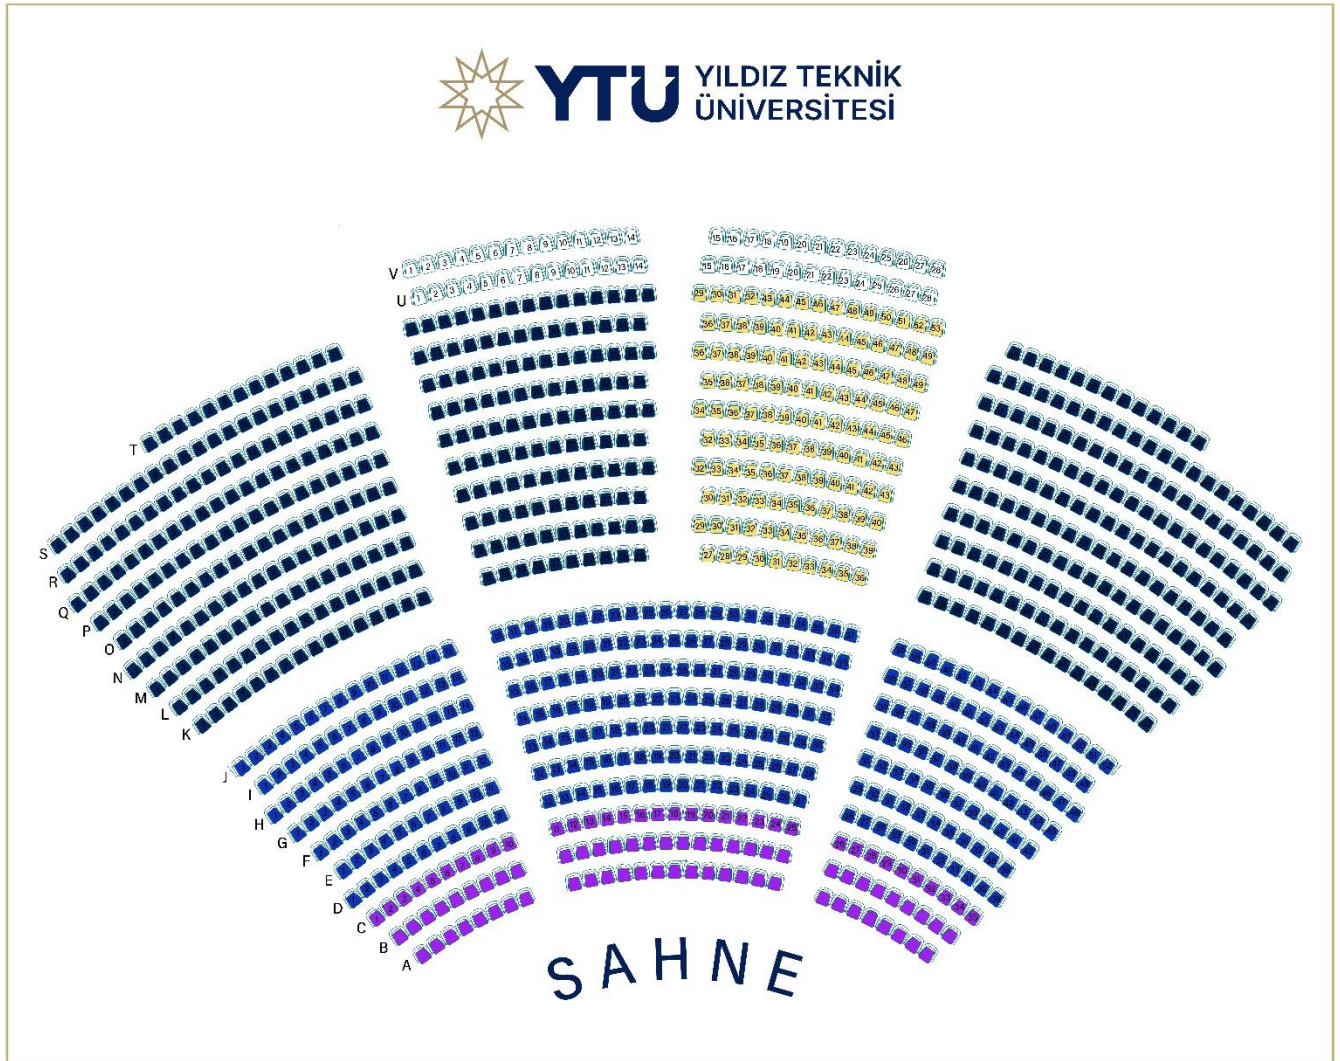

## Oturma Düzeni

A, B ve C Sıraları FBE, SBE Doktora öğrencileri

D, E Öğretim Üyesi, orta ve sağ taraf danışmanlar

F, G, H, I, J Sol SBE, orta ve sağ taraf FBE Tezli yüksek lisans

K-T Arka sol iki taraf ve

N- T Arka sağ SBE tezsiz yüksek lisans

K-T Arka orta sağ misafirler

K- M Arka sağ FBE tezsiz yüksek lisans

YTÜ Lisansüstü Mezuniyet Töreni